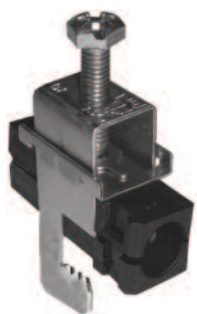

mRF B - Mini fissacavi autobloccanti
Con selle incernierate DAS/DAT

Installazione veloce ed agevole, facilitata dalle speciali selle incernierate **DAS/DAT**. Le selle, applicate sui cavi, risultano imperdibili; scorrono liberamente sui cavi stessi per essere infilate nel cavallotto. Il bloccaggio avviene serrando la vite autobloccante.