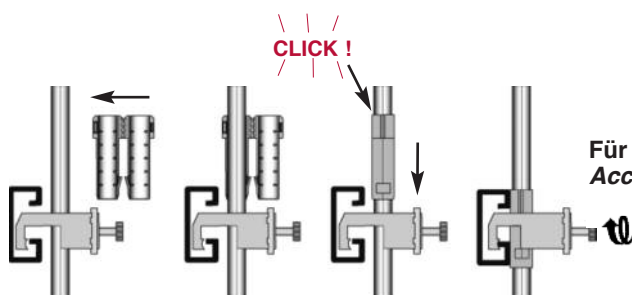

Für C Profilschienen 40x22
Accrochage sur profilé PCI 40x22

SOLUZIONI
PER L'INSTALLAZIONE

SOLUTIONS
FOR INSTALLATIONS

LÖSUNGEN
FÜR INSTALLATIONEN

SOLUTIONS
POUR L'INSTALLATION