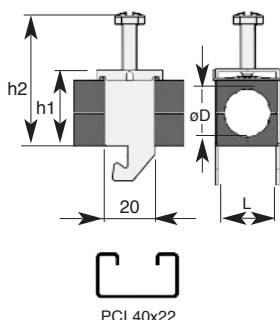

Materials:

Metal parts: Stainless steel
Saddle: P.A., U.V. resistant.-Black (grey on request)

mRF C - Mini fixations auto-arrêtantes
avec garnitures à charnière flexible DAS/DAT

Installation facile et rapide. Les garnitures à déclenchement **DAS/DAT**, permettent l'application direct sur le câble sans que celles-ci ne tombent. La garniture est libre de glisser sur le câble pour être introduite latéralement dans l'étrier des fixations. Le serrage final s'obtient en serrant la vis auto-arrêtante.

Accrochage sur profilé 40x22 mm

Matériel:

Parties métalliques: Inox
Garniture: P.A. résistant aux U.V.-Noir (gris sur demande)

Figura Figure Abbildung Figure	Codice Code Artikel Nr. Code	Articolo Article Artikel Article	ø D	L	h1	h2			g	Prezzo Price Preis Prix
1 Cavo 1 Kabel	61 1581 0005	mRF C/ 1x5	4 - 5	12	24	42			28	
	61 1581 0006	mRF C/ 1x6	5 - 6	12	24	42			28	
	61 1581 0007	mRF C/ 1x7	6 - 7	12	24	42			28	
	61 1581 0008	mRF C/ 1x8	7 - 8	12	24	42			28	
	61 1581 0009	mRF C/ 1x9	8 - 9	12	24	42			25	
	61 1581 0010	mRF C/ 1x10	10 - 11	12	24	42			25	
1 Cable 1 Câble	61 1581 0012	mRF C/ 1x1/2" (17)	16 - 17	22	34	63			55	
	61 1581 0078	mRF C/ 1x7/8" (28)	27 - 28	34	46	74			85	
2 Cavi 2 Kabel	61 1581 0205	mRF C/ 2x5	4 - 5	12	39	57			38	
	61 1581 0206	mRF C/ 2x6	5 - 6	12	39	57			38	
	61 1581 0207	mRF C/ 2x7	6 - 7	12	39	57			38	
	61 1581 0208	mRF C/ 2x8	7 - 8	12	39	57			38	
	61 1581 0209	mRF C/ 2x9	8 - 9	12	39	57			34	
	61 1581 0210	mRF C/ 2x10	10 - 11	12	39	57			34	
2 Cables 2 Câbles	61 1581 0212	mRF C/ 2x1/2" (17)	16 - 17	22	63	90			99	
	61 1581 0278	mRF C/ 2x7/8" (28)	27 - 28	34	87	112			169	
3 Cavi 3 Kabel	61 1581 0305	mRF C/ 3x5	4 - 5	12	55	73			48	
	61 1581 0306	mRF C/ 3x6	5 - 6	12	55	73			48	
	61 1581 0307	mRF C/ 3x7	6 - 7	12	55	73			48	
	61 1581 0308	mRF C/ 3x8	7 - 8	12	55	73			48	
	61 1581 0309	mRF C/ 3x9	8 - 9	12	55	73			42	
	61 1581 0310	mRF C/ 3x10	10 - 11	12	55	73			42	
3 Cables 3 Câbles	61 1581 0312	mRF C/ 3x1/2" (17)	16 - 17	22	91	117			130	
	61 1581 0378	mRF C/ 3x7/8" (28)	27 - 28	34	128	150			231	

Fissacavi disponibili anche con selle DAT
Cable Clamps available also with DAT saddles

Kabelschelle Verfügbar auch mit DAT wannen
Fixations disponibles aussi avec garnitures DAT

Aggancio su profilo PCI 40x22
Hooking on section PCI 40x22