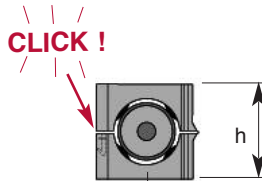

CLICK !

Sella chiusa sicura sul cavo
Firmly closed saddle onto the cable
Wanne auf Kabel fertig verschlossen
Garniture solidement fermée sur le câble