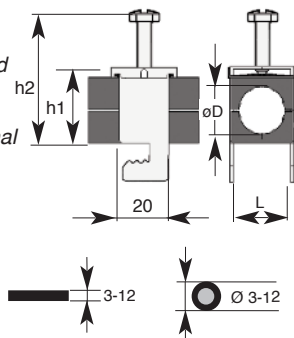

mRF B - Self-Locking Mini Cable Clamps
With hinged DAS/DAT Saddles

Speedy and usefull installation due to the special hinged **DAS/DAT** saddles. The hinged saddles are applied allowing a provisional locking onto the cables. The saddles slips being introduced laterally inside the steel bow. Final locking by tightening the self-locking screw.

mRF B - Mini fixations auto-arrêtantes
avec garnitures à charnière flexible DAS/DAT

Installation facile et rapide. Les garnitures à déclenchement **DAS/DAT**, permettent l'application direct sur le câble sans que celles-ci ne tombent. La garniture est libre de glisser sur le câble pour être introduite latéralement dans l'étrier des fixations. Le serrage final s'obtient en serrant la vis auto-arrêtante.

Hooking on flat and round 3-12 mm

Materials:

Metal parts: Stainless steel
Saddle: P.A., U.V. resistant.-Black (grey on request)

Accrochage sur plat et rond 3-12 mm

Matériel:

Parties métalliques: Inox
Garniture: P.A. résistant aux U.V.-Noir (gris sur demande)

Figura Figure Abbildung Figure	Codice Code Artikel Nr. Code	Articolo Article Artikel Article	ø D	L	h1	h2			g	Prezzo Price Preis Prix
	61 1582 0005	mRF B/ 1x5	4 - 5	12	24	42			28	
	61 1582 0006	mRF B/ 1x6	5 - 6	12	24	42			28	
	61 1582 0007	mRF B/ 1x7	6 - 7	12	24	42			28	
	61 1582 0008	mRF B/ 1x8	7 - 8	12	24	42			28	
	61 1582 0009	mRF B/ 1x9	8 - 9	12	24	42			25	
	61 1582 0010	mRF B/ 1x10	10 - 11	12	24	42			25	
1 Cable 1 Câble	61 1582 0012	mRF B/ 1x1/2" (17)	16 - 17	22	34	63			55	
	61 1582 0078	mRF B/ 1x7/8" (28)	27 - 28	34	46	74			85	
2 Cavi 2 Kabel	61 1582 0205	mRF B/ 2x5	4 - 5	12	39	57			38	
	61 1582 0206	mRF B/ 2x6	5 - 6	12	39	57			38	
	61 1582 0207	mRF B/ 2x7	6 - 7	12	39	57			38	
	61 1582 0208	mRF B/ 2x8	7 - 8	12	39	57			38	
	61 1582 0209	mRF B/ 2x9	8 - 9	12	39	57			34	
	61 1582 0210	mRF B/ 2x10	10 - 11	12	39	57			34	
2 Cables 2 Câbles	61 1582 0212	mRF B/ 2x1/2" (17)	16 - 17	22	63	90			99	
	61 1582 0278	mRF B/ 2x7/8" (28)	27 - 28	34	87	112			169	
3 Cavi 3 Kabel	61 1582 0305	mRF B/ 3x5	4 - 5	12	55	73			48	
	61 1582 0306	mRF B/ 3x6	5 - 6	12	55	73			48	
	61 1582 0307	mRF B/ 3x7	6 - 7	12	55	73			48	
	61 1582 0308	mRF B/ 3x8	7 - 8	12	55	73			48	
	61 1582 0309	mRF B/ 3x9	8 - 9	12	55	73			42	
	61 1582 0310	mRF B/ 3x10	10 - 11	12	55	73			42	
3 Cables 3 Câbles	61 1582 0312	mRF B/ 3x1/2" (17)	16 - 17	22	91	117			130	
	61 1582 0378	mRF B/ 3x7/8" (28)	27 - 28	34	128	150			231	

Fissacavi disponibili anche con selle DAT
Cable Clamps available also with DAT saddles

Kabelschelle Verfügbare auch mit DAT wannen
Fixations disponibles aussi avec garnitures DAT

Aggancio su piatto e tondo 3-12 mm
Hooking on flat and round 3-12 mm