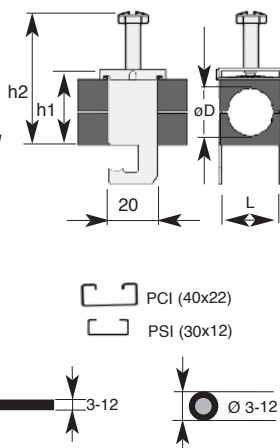

Materials:

Metal parts: Stainless steel
Saddle: P.A., U.V. resistant-Black (grey on request)