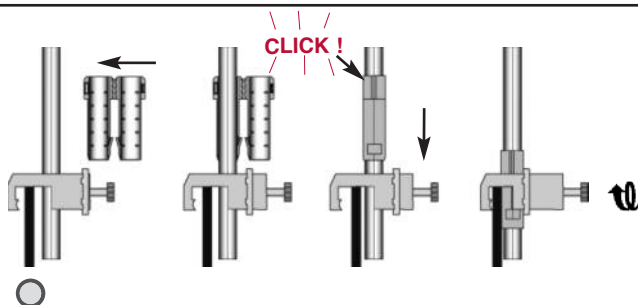

Für Flach- und Rundeisen 3-12 mm
Accrochage sur plat et rond 3-12 mm