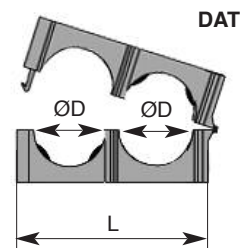

DAS - Bi-selle calibrate singole con cerniera flessibile

DAT - Bi-selle calibrate gemellate con cerniera flessibile

Sella calibrata sui diametri dei cavi coassiali, incernierata, con chiusura a scatto che consente l'applicazione anticaduta sul cavo stesso.
La sella resta libera di scorrere sul cavo per essere infilata lateralmente nel cavallotto del morsetto **mRF**.

Les garnitures sont calibrées sur les diamètres des câbles coaxiaux. Une fermeture à déclenchement permet d'appliquer les garnitures directement sur le câble sans que celles-ci ne tombent. La garniture est libre de glisser sur le câble pour être introduite latéralement dans l'étrier des fixations **mRF**.

DAT

Selle con cerniera flessibile
Saddles with flexible hinge
Wannen mit Scharniergelenk
Garnitures avec charnière flexible

Figura Figure Abbildung Figure	Codice Code Artikel Nr. Code	Articolo Article Artikel Article	ø D	h	L	b			g 	Prezzo Price Preis Prix
	61 3320 2005	DAS 5	4 - 5	15	12	45	25	500	5	
	61 3320 2006	DAS 6	5 - 6	15	12	45	25	500	5	
	61 3320 2007	DAS 7	6 - 7	15	12	45	25	500	5	
	61 3320 2008	DAS 8	7 - 8	15	12	45	25	500	4,5	
	61 3320 2009	DAS 9	8 - 9	15	12	45	25	500	4	
	61 3320 2010	DAS 10	10 - 11	15	12	45	25	500	4	
	61 3320 2012	DAS 1/2" (17)	16 - 17	27	22	45	25	500	8	
	61 3320 2078	DAS 7/8" (28)	27 - 28	38	34	45	25	500	16	
	61 3320 2206	DAT 2x6	5 - 6	15	22	45	25	500	5,5	
	61 3320 2207	DAT 2x7	6 - 7	15	22	45	25	500	6	
	61 3320 2208	DAT 2x8	7 - 8	15	22	45	25	500	6	
	61 3320 2209	DAT 2x9	8 - 9	15	22	45	25	500	5	
	61 3320 2210	DAT 2x10	9 - 10	15	22	45	25	500	4,5	