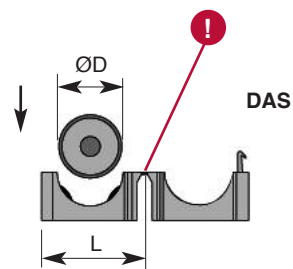

DAS - Bi-selle calibrate singole con cerniera flessibile

DAT - Bi-selle calibrate gemellate con cerniera flessibile

Sella calibrata sui diametri dei cavi coassiali, incernierata, con chiusura a scatto che consente l'applicazione anticaduta sul cavo stesso.
La sella resta libera di scorrere sul cavo per essere infilata lateralmente nel cavallotto del morsetto **mRF**.

Materiale:

P.A. 6 - resistente ai raggi U.V. (-30°C ÷ +120°C)
Colore: nero (grigio a richiesta).

DAS - Calibrated Double Saddles with flexible hinge

DAT - Calibrated Double Twin Saddles with flexible hinge

The two hinged half saddles are calibrated on the diameter of coaxial cables. Its closure system allows a provisional locking onto the cable, allowing to slip and being introduced laterally inside the bow of the **mRF** cable clamp.

Material:

P.A. 6 - U.V. proof (-30°C ÷ +120°C)
Colour: black (grey on request).

DAS - Einspurige Kalibrierte Doppelwannen mit Schnappverschluss

DAT - Zweispurige Kalibrierte Doppelwannen mit Schnappverschluss

Die durch Laschen verbundenen zwei Halbwannen, werden um das Koaxialkabel gelegt und durch Schnappverschluss eingerastet. Das entstandene unverlierbare Wannenmodul umschließt das Kabel vollständig, gleitet frei und kann problemlos und schnell in die **mRF** Minischelle eingeschoben werden.

Material:

P.A. 6 - U.V. beständig (-30°C ÷ +120°C)
Farbe: schwarz (grau auf Anfrage).

DAS - Garnitures doubles calibrées avec charnière flexible

DAT - Garnitures doubles calibrées jumellées avec charnière flexible