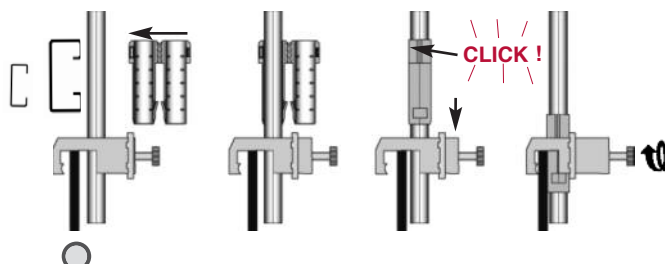

Fissacavi disponibili anche con selle DAT
Cable Clamps available also with DAT saddles

Kabelschelle Verfügbare auch mit DAT wannen
Fixations disponibles aussi avec garnitures DAT

Aggancio su: PCI 40x22
PSI 30x12
piatto 3-12
tondo ø 3-12

Hooking on: PCI 40x22
PSI 30x12
flat 3-12
round ø 3-12