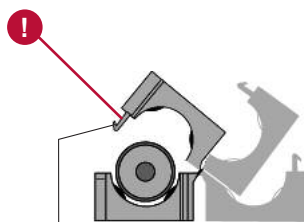

DAS

Ganci per pre-fissaggio
Pre-fixing hooks
Vorbefestigung durch Haken
Crochet pour pré-fixations